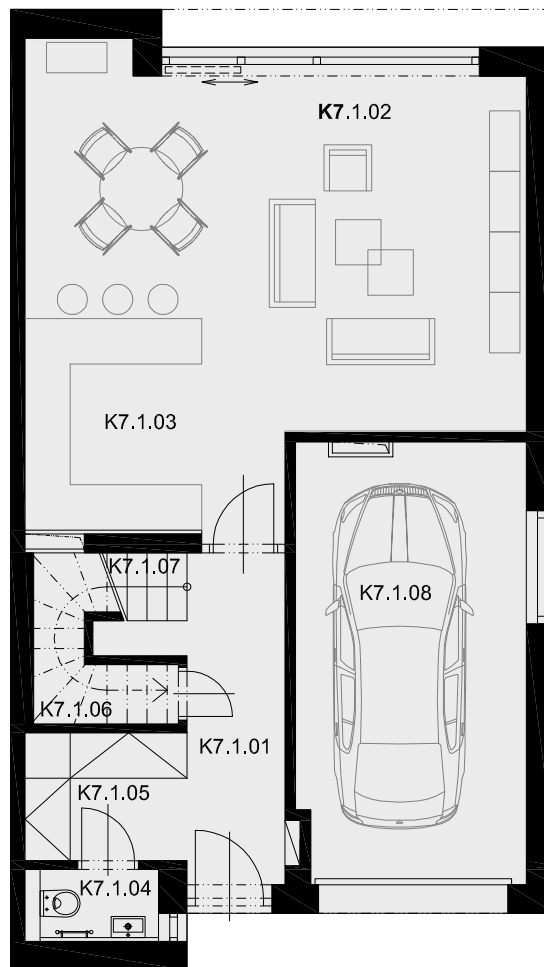

RODINNÉ DOMY SATALICE

RD **K7**
Typ RD **5+kk**
Plocha celkem **143,4 m²**

K7

Upozornění: Plochy jednotlivých místností jsou pouze orientační. Vyrobené zařízení v plánech bytů (nábytek, kuchyňská linka, elektrické spotřebiče atd.) není součástí dodávky. Rozsah dodávky je specifikován ve standardu. Investor si vyhrazuje právo na drobné úpravy.

1. NP

K7.1.01	CHODBA	5,8 m ²
K7.1.02	OBÝVACÍ POKOJ	29,8 m ²
K7.1.03	KUCHYŇSKÝ KOUT	6,9 m ²
K7.1.04	WC	1,7 m ²
K7.1.05	ŠATNA	3,7 m ²
K7.1.06	KOMORA	2,7 m ²
K7.1.07	SCHODIŠTĚ	4,3 m ²
K7.1.08	GARÁŽ	17,9 m ²

2. NP

K7.2.01	CHODBA	5,6 m ²
K7.2.02	POKOJ 1	16,5 m ²
K7.2.03	POKOJ 2	12,6 m ²
K7.2.04	POKOJ 3	15,1 m ²
K7.2.05	PRACOVNA	9,0 m ²
K7.2.06	KOUPELNA	5,5 m ²
K7.2.07	KOUPELNA	3,6 m ²
K7.2.08	TECH. MÍSTNOST + WC	2,7 m ²