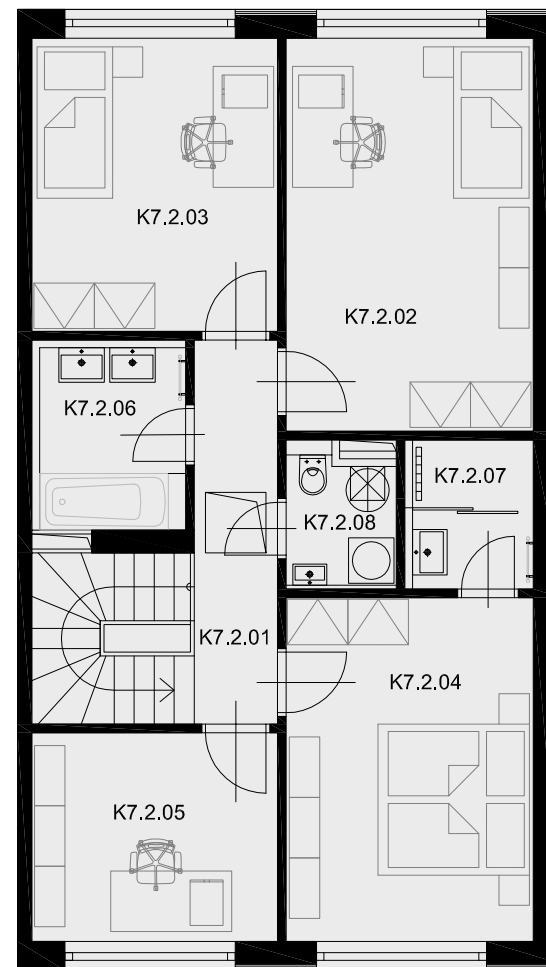

RODINNÉ DOMY SATALICE

RD **K7**
Typ RD **5+kk**
Plocha celkem **143,4 m²**

K7

Upozornění: Plochy jednotlivých místností jsou pouze orientační. Vyrobené zařízení v plánech bytů (nábytek, kuchyňská linka, elektrické spotřebiče atd.) není součástí dodávky. Rozsah dodávky je specifikován ve standardu. Investor si vyhrazuje právo na drobné úpravy.

1. NP

K7.1.01	CHODBA	5,8 m ²
K7.1.02	OBÝVACÍ POKOJ	29,8 m ²
K7.1.03	KUCHYŇSKÝ KOUT	6,9 m ²
K7.1.04	WC	1,7 m ²
K7.1.05	ŠATNA	3,7 m ²
K7.1.06	KOMORA	2,7 m ²
K7.1.07	SCHODIŠTĚ	4,3 m ²
K7.1.08	GARÁŽ	17,9 m ²

2. NP

K7.2.01	CHODBA	5,6 m ²
K7.2.02	POKOJ 1	16,5 m ²
K7.2.03	POKOJ 2	12,6 m ²
K7.2.04	POKOJ 3	15,1 m ²
K7.2.05	PRACOVNA	9,0 m ²
K7.2.06	KOUPELNA	5,5 m ²
K7.2.07	KOUPELNA	3,6 m ²
K7.2.08	TECH. MÍSTNOST + WC	2,7 m ²