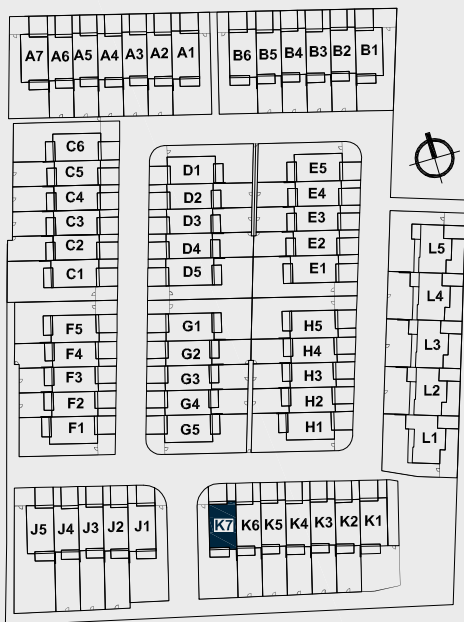

RODINNÉ DOMY SATALICE

RD **K7**
Typ RD **5+kk**
Plocha celkem **143,4 m²**

K7

Upozornění: Plochy jednotlivých místností jsou pouze orientační. Vyrobené zařízení v plánech bytů (nábytek, kuchyňská linka, elektrické spotřebiče atd.) není součástí dodávky. Rozsah dodávky je specifikován ve standardu. Investor si vyhrazuje právo na drobné úpravy.

1. NP

K7.1.01	CHODBA	5,8 m ²
K7.1.02	OBÝVACÍ POKOJ	29,8 m ²
K7.1.03	KUCHYŇSKÝ KOUT	6,9 m ²
K7.1.04	WC	1,7 m ²
K7.1.05	ŠATNA	3,7 m ²
K7.1.06	KOMORA	2,7 m ²
K7.1.07	SCHODIŠTĚ	4,3 m ²
K7.1.08	GARÁŽ	17,9 m ²

2. NP

K7.2.01	CHODBA	5,6 m ²
K7.2.02	POKOJ 1	16,5 m ²
K7.2.03	POKOJ 2	12,6 m ²
K7.2.04	POKOJ 3	15,1 m ²
K7.2.05	PRACOVNA	9,0 m ²
K7.2.06	KOUPELNA	5,5 m ²
K7.2.07	KOUPELNA	3,6 m ²
K7.2.08	TECH. MÍSTNOST + WC	2,7 m ²